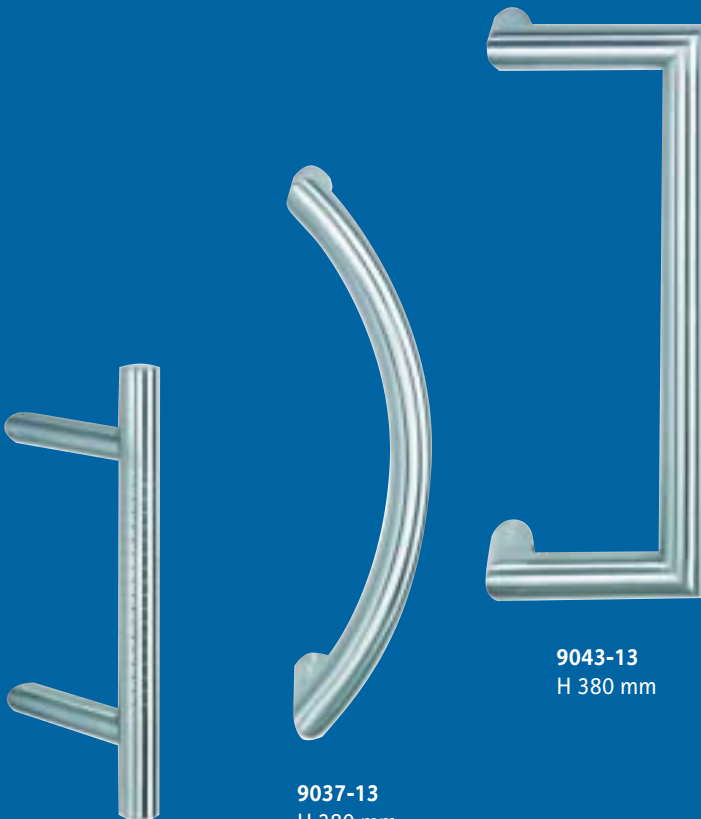

De vele sieraden
voor uw deur!

POLYTEC NEDERLAND

9058-13
H 450 mm
combinatie met
wit mat glas

8741-13
H 360 mm

8718-13
H 350 mm
combinatie
met wit
mat glas

9053-13
H 500 mm
zijaanzicht

9034-13
H 330 mm

9037-13
H 380 mm

254567
 ø 32 x H 500 mm
 Diverse H leverbaar

V 409 E Doorgaande bevestiging
 Diameter 50 mm
 In hoge mate inbraakwerend

230020

V 725 E
 B 30 x H 70 mm

725-13E
 B 30 x H 70 mm

De afgebeelde greep **9026-13 E** is ook in de volgende afmetingen verkrijgbaar