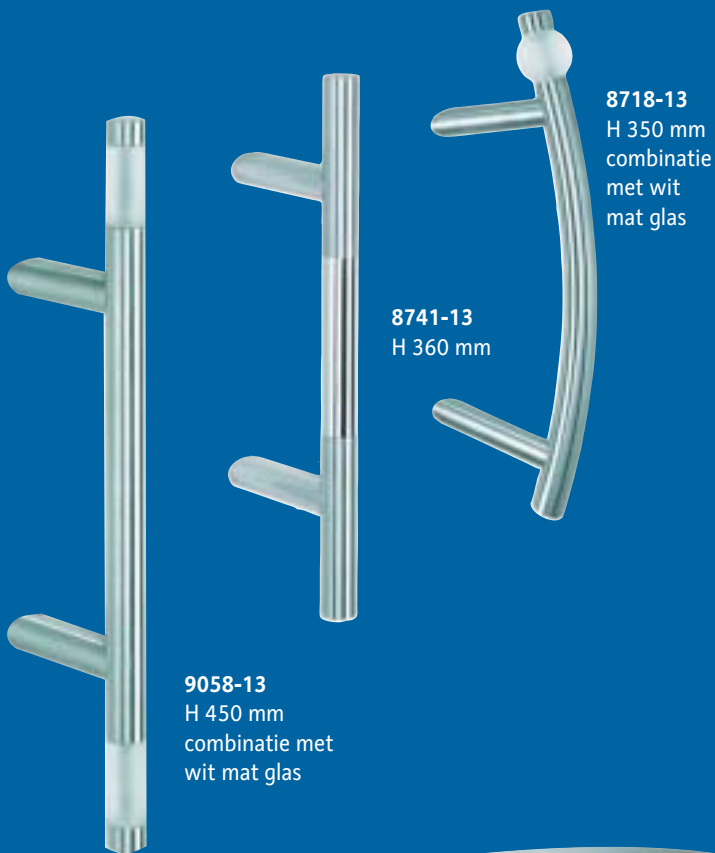

De vele sieraden
voor uw deur!

POLYTEC NEDERLAND

9058-13
H 450 mm
combinatie met
wit mat glas

8741-13
H 360 mm

8718-13
H 350 mm
combinatie
met wit
mat glas

9053-13
H 500 mm
zijaanzicht

9034-13
H 330 mm

9037-13
H 380 mm

254567
 ø 32 x H 500 mm
 Diverse H leverbaar

V 409 E Doorgaande bevestiging
 Diameter 50 mm
 In hoge mate inbraakwerend

230020

V 725 E
 B 30 x H 70 mm

725-13E
 B 30 x H 70 mm

De afgebeelde greep **9026-13 E** is ook in de volgende afmetingen verkrijgbaar