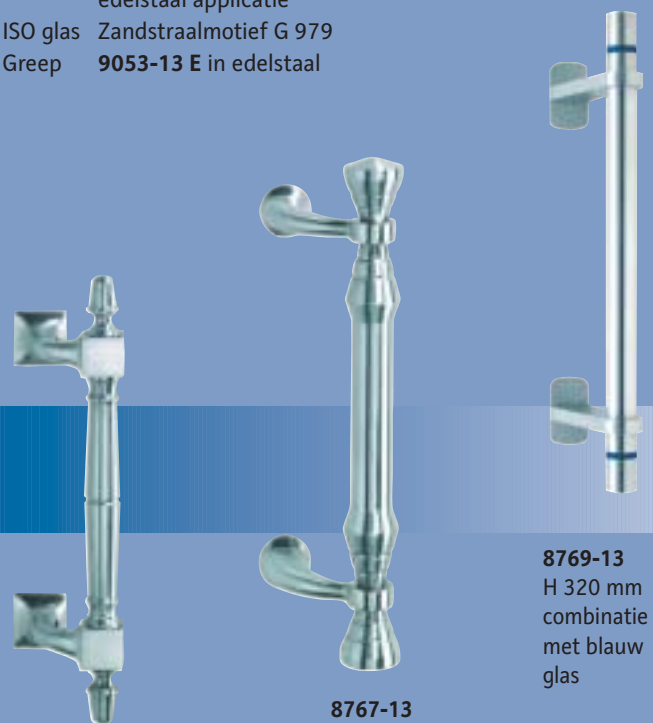

Type **6427 deurpaneel**
Kleur Kobaltblauw RAL 5013 met
edelstaal applicatie
ISO glas Zandstraalmotief G 979
Greep **9053-13 E** in edelstaal

8769-13
H 320 mm
combinatie
met blauw
glas