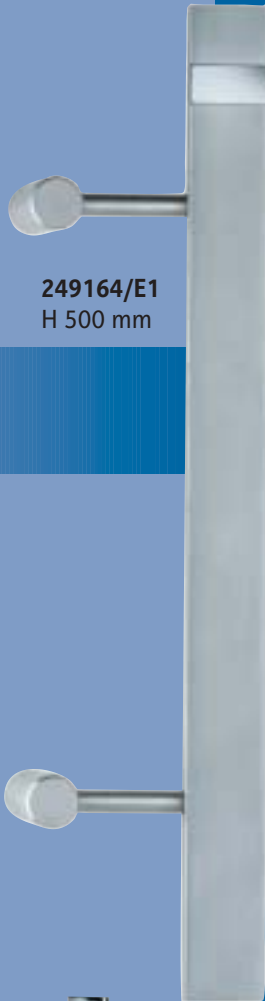

199766/E1
H 476 mm

249051/E1
H 40 x B 115 mm
Bel/naamplaat

249046/E1
H 30/40 x B 120 mm
Bel/naamplaat

249054/E1
H 40 x B 115 mm
Bel/naamplaat

249003/E1
B 90 - 110 mm
Letters A - Z

249164/E1
H 500 mm

Type **205 deurpaneel**
Kleur Kobaltblauw RAL 5013 met witte ornamenten
ISO glas G 96 met gesmolten glasstructuren
Greep **9034-13** in edelstaal